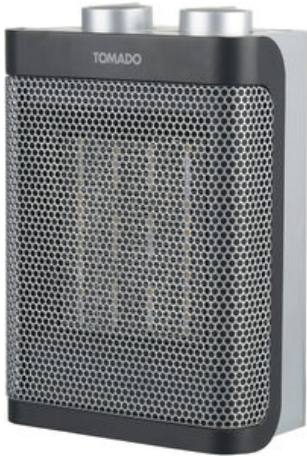

TOMADO THC1501B

Keramische kachel – tot 24m² – 1500 watt

Op zoek naar wat extra comfort tijdens de koude winterdagen of verkoeling in de zomer? De Tomado THC1501B keramische kachel verwarmt ruimtes tot 24m² op een krachtige, veilige en praktische manier. Met zijn 2 warmtestanden en ventilatorfunctie kan deze kachel worden ingesteld naar jouw behoefte. Gebruik hem in de winter om een kamer te verwarmen of in de zomer als ventilator voor koele lucht. Je kunt de standen eenvoudig instellen via de 2 draaiknoppen. Door het geïntegreerde handvat is de kachel makkelijk en veilig te verplaatsen. Valt de kachel om? Geen probleem, want er zit een beveiliging op. Zodra de kachel omvalt of overhit raakt, schakelt hij automatisch uit. De kachel is klein en makkelijk op te bergen als je hem niet gebruikt.

Deze Tomado THC1501B keramische kachel is geschikt voor goed geïsoleerde ruimtes of incidenteel gebruik.

- Geschikt voor ruimtes tot 24m²
- 2 warmtestanden en 1 ventilatorstand
- 2 draaiknoppen

Productkenmerken kachel

Type kachel	>	Keramische
Regelbare temperatuur	>	Ja, traploos
Aantal warmtestanden	>	2
Aantal ventilatorstanden	>	1
Oscillerend	>	Nee
Bediening	>	Draaiknoppen
Geïntegreerd handvat	>	Ja
Eenvoudig te plaatsen	>	Ja
Oververhittingsbeveiliging	>	Ja

Omvalbeveiliging	>	Ja
Anti-vorst bescherming	>	Ja

Technische gegevens kachel

Kleur	>	Zwart
Afmetingen (hxbxd)	>	21,5 x 15 x 9,5 cm
Vermogen	>	Stand 1: 1000 watt, stand 2: 1500 watt
Geschikt voor ruimtes tot	>	24m ² / 60m ³